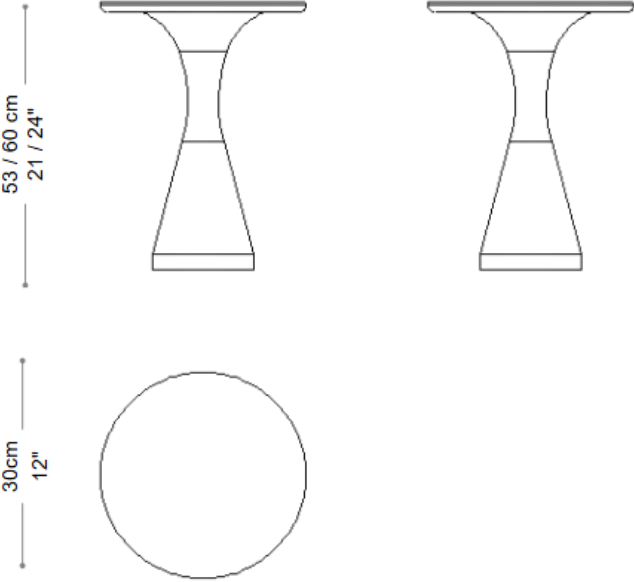

BRETON

MESA LATERAL

ROMA II

COLEÇÃO 2025

As mesas laterais em concreto são móveis duráveis e estáveis, com uma estética moderna e industrial. Versáteis em design, podem ser moldadas em diversas formas e tamanhos, adequando-se a diferentes estilos de decoração. São ideais para uso interno e externo devido à sua resistência às intempéries. De fácil manutenção e sustentáveis, essas mesas podem ser personalizadas com diferentes acabamentos, texturas e cores, oferecendo uma combinação de funcionalidade e estilo para qualquer ambiente.

MESA LATERAL
ROMA II

BRETON

MESA LATERAL – ROMA II

MESA LATERAL
ROMA II

BRETON

Diferenciais:

- Medidas especiais mediante consulta.

MESA LATERAL
ROMA II

Base y tapa de hormigón.

Las medidas pueden variar un poco. Nos reservamos el derecho de realizar cambios sin previa consulta.

MESA LATERAL

ROMA II

BRETON